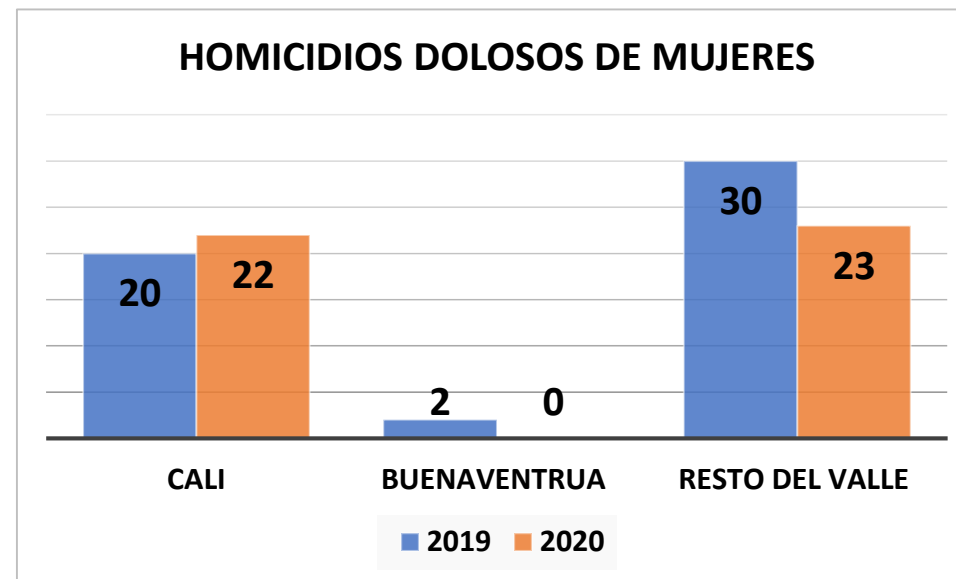

## CIFRAS DE FEMINICIDIOS A NIVEL NACIONAL

**VALLE DEL CAUCA**

**19**

**Feminicidios a 22 de  
junio, 25%.**

HOMICIDIOS DE MUJERES				
MUNICIPIOS	2019	2020	DIF	%VAR
<b>YUMBO</b>	<b>0</b>	<b>3</b>	<b>3</b>	<b>300%</b>
<b>LA UNION</b>	<b>0</b>	<b>2</b>	<b>2</b>	<b>200%</b>
BOLIVAR	0	1	1	100%
EL DOVIO	0	1	1	100%
FLORIDA	0	2	2	100%
ROLDANILLO	0	1	1	100%
PALMIRA	6	4	-2	33%
TULUA	4	5	1	25%
<b>CALI</b>	<b>20</b>	<b>22</b>	<b>2</b>	<b>10%</b>
OBANDO	1	1	0	0%
PRADERA	1	1	0	0%
SEVILLA	1	1	0	0%
CARTAGO	4	1	-3	-75%
CAICEDONIA	1	0	-1	-100%
GINEBRA	1	0	-1	-100%
LA VICTORIA	1	0	-1	-100%
TORO	1	0	-1	-100%
VIJES	1	0	-1	-100%
BUGA	1	0	-1	-100%
<b>BUENAVENTURA</b>	<b>2</b>	<b>0</b>	<b>-2</b>	<b>-200%</b>
CANDELARIA	3	0	-3	-300%
JAMUNDI	4	0	-4	-400%
<b>Total</b>	<b>52</b>	<b>45</b>	<b>-7</b>	<b>-14%</b>

Con respecto a la línea de feminicidios, se observa lo siguiente:

- Realizando cotejo de información con la sección de análisis criminal de Fiscalía, se encontró nuevo caso de feminicidio en el municipio de Buenaventura, hecho ocurrido el día 12 de junio, femenina de 26 años. Es preocupante la situación que vive en estos momentos este municipio ya que también presenta incrementos en violencia intrafamiliar reportando hasta la fecha 125 casos con un incremento del 25% comparado con el año anterior.